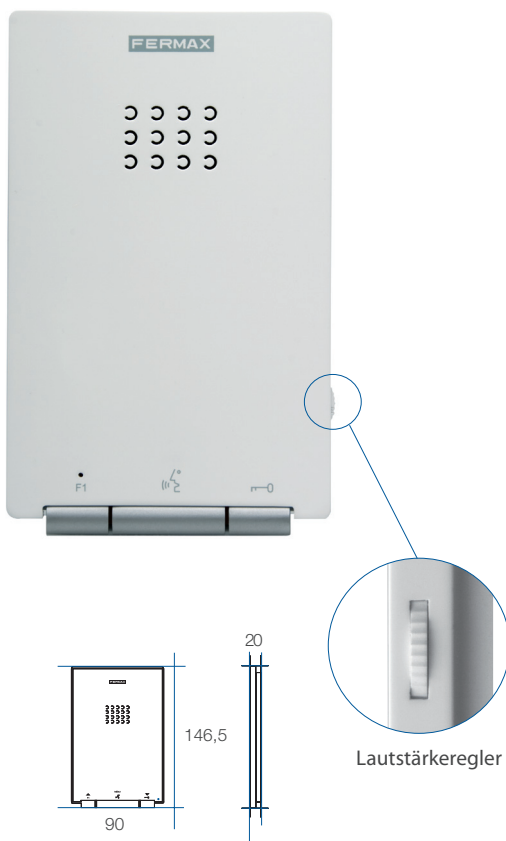

HAUSSTATION ILOFT EXTRA F05601, E-NO. 964 001 303

iLoft ist eine Freisprechstelle für den Innenbereich. Es ist sehr kompakt und extra schlank. Hergestellt wird es aus aufprallsicherem ABS-Kunststoff mit einer texturisierten Oberflächenpolitur, damit es leicht sauber gehalten werden kann. AP-Montage.

Wenn Sie einen Anruf erhalten, drücken Sie (☎) um den Anruf im Freisprech Modus anzunehmen.

LEISTUNGSMERKMALE

- Die EXTRA Version hat folgende Merkmale:
- (☎) Taste zu aktivieren/deaktivieren der Außensprechanlage
- (r-0) Taste zum Türöffnen und Pförtnerurf
- (F1) Taste zur Aktivierung von Zusatzfunktionen: Treppenhausbeleuchtung, öffnen einer zweiten Tür, Notruf, usw.
- Klingelton Auswahl
- Lautstärkeregelung des Klingeltons
- „Nicht stören“ feature
- Nur erhältlich mit VDS Technik
- Umschaltbar Gegen/Wechselsprechen
- Türöffner-automatik

Blaues LED

Grünes LED

Rotes LED

Abmessungen/Installation

Hausstation: 146,5x90x20.

AP-Montage

Zubehör (optional)

Art.-Nr. F0T5601 Tischkonsole massiv