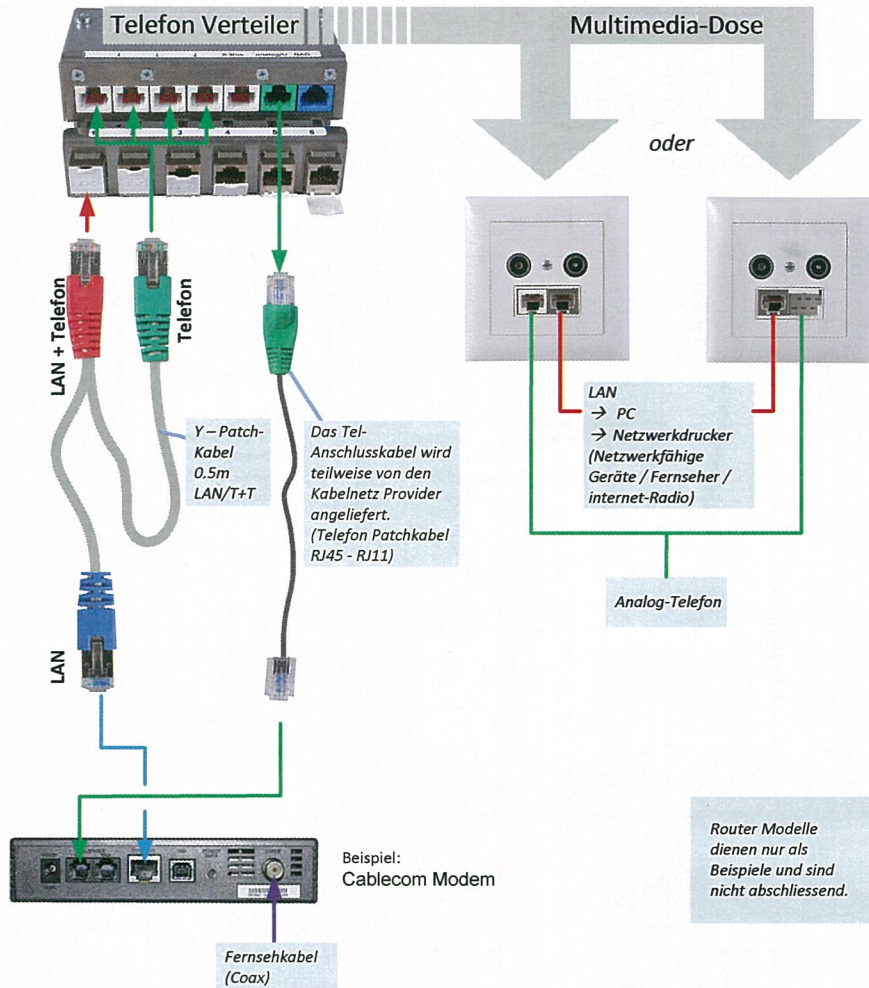

## Wohnung: UniversMCS + Kabelnetz-Provider

Für jeden weiteren Dienst ist ein Y- Patchkabel einzusetzen. Weitere Kabel erhalten Sie bei Ihrem Elektroinstallateur.

Bitte beachten Sie die jeweilige Installations - oder Bedienungsanleitungen der jeweiligen Provider.